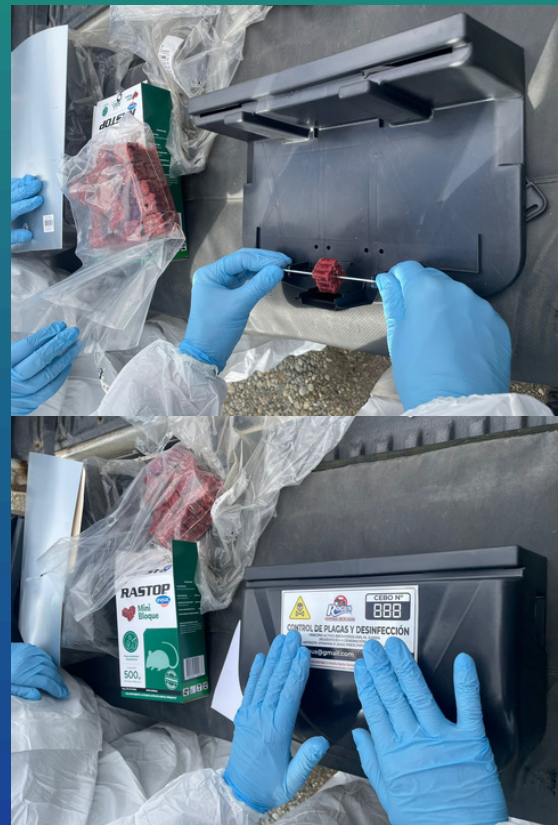

BASURERO DE 120 C/PEDAL Y S/PEDAL

Alto 93cm - Ancho 55cm - Largo 49cm

SERVICIOS

SANITIZACIÓN &
DESINFECCIÓN

ROGUS

PROFESIONAL

CONTROL DE PLAGAS

✉ Plagas.rogus@gmail.com